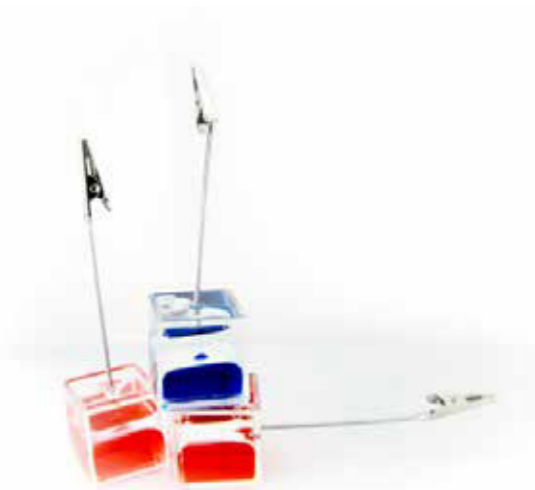

MEMO CLIP

Memo clip porta papeles con base cuadrada.
10 x 2.4 x 2.4 cm
Color Verde, Rojo, Azul, Silver y Blanco.

N82

TARJETERO

Tarjetero metálico de bolsillo.
9 X 6 x 0.5 cm
Color Silver

N160

PAD MOUSE

Pad mouse plástico ergonómico, símil cuero.
27 x 23.5 cm
Color Negro

ARTICULOS DE OFICINA

N35

MEMO CLIP

Memo clip porta papeles con base cuadrada transparente con liquido en su interior de forma decorativa.
13 x 3.4 x 3.4 cm
Color Rojo, Azul y Naranja.

N282

CALCULADORA

Calculadora plástica solar silver, inverso negro, botones de goma, pila incluida.
18 x 10.5 x 3.5 cm
Color Silver