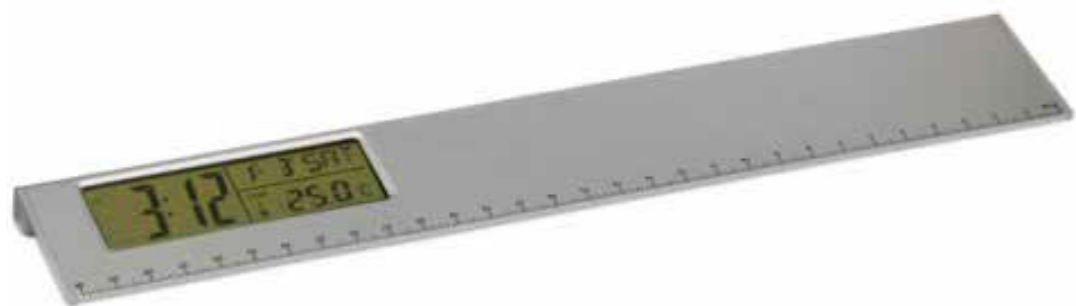

ARTICULOS DE OFICINA

N35

MEMO CLIP

Memo clip porta papeles con base cuadrada transparente con liquido en su interior de forma decorativa.
13 x 3.4 x 3.4 cm
Color Rojo, Azul y Naranja.

N282

CALCULADORA

Calculadora plástica solar silver, inverso negro, botones de goma, pila incluida.
18 x 10.5 x 3.5 cm
Color Silver

N281

CALCULADORA TIPO IPHONE

Calculadora plástica tipo iPhone, números blancos
11.5 x 6 x 1 cm.
Color negro, inverso silver

N217

RELOJ REGLA

Reloj digital con alarma y medidor de temperatura en formato regla 30 cm. Incluye pilas.