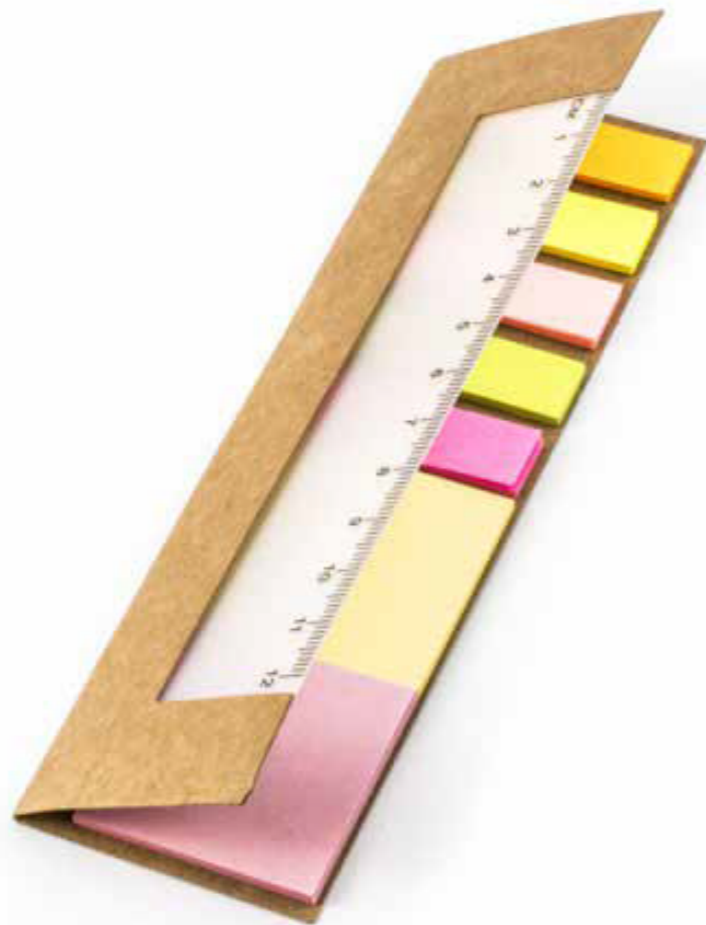

ARTÍCULOS DE ESCRITORIO

ESCRITORIO

N185

REGLA ECOLÓGICA

Estuche ecológico porta taco post it y bandas post it de colores con regla transparente 12 cm.

16 x 5 cm
Color Eco.

N106

LIBRETA ECOLÓGICA

Libreta ecológica anillada, hojas recicladas blancas, post it de colores y lápiz ecológico pasta.

7,3 x 14 x 1,2 cm

Color Eco.

N301

LIBRETA ECOLÓGICA

Libreta ecológica con 60 hojas blancas, incluye bandas post it de colores y lápiz ecológico pasta.

OFICINA

N370

LIBRETA ECOLÓGICA CON SEMILLA

Libreta ecológica tapa troquelada, con 50 hojas aprox. recicladas lineadas y con lápiz pasta ecológico. incluye sobre con semilla de girasol.

12,5 x 17,5 cm

Color Verde

Libreta ecológica tapa troquelada, con 50 hojas aprox. recicladas lineadas y con lápiz pasta ecológico.

12,5 x 17,5 cm

Colores Negro, Verde, Celeste y Rojo.

OFICINA

N415

LIBRETA ECOLÓGICA

Libreta ecológica duo tono con cierre imantado, hoja papel reciclado color blanco con línea y lápiz ecológico. Aprox 50 hojas.
12 X 18 cm
Colores Verde/Eco.