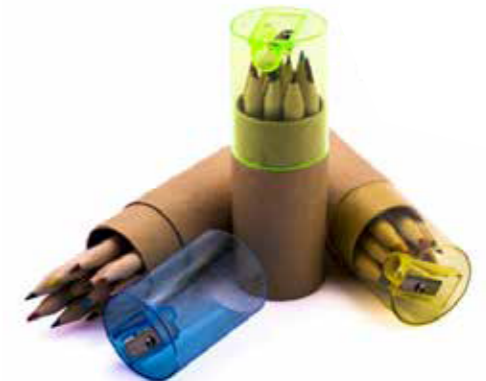

TUBO ECOLÓGICO

Tubo ecológico con 12 lápices de colores y sacapuntas en tapa plástica.
10 x 3 cm de diámetro
Colores Azul, Verde y Amarillo.