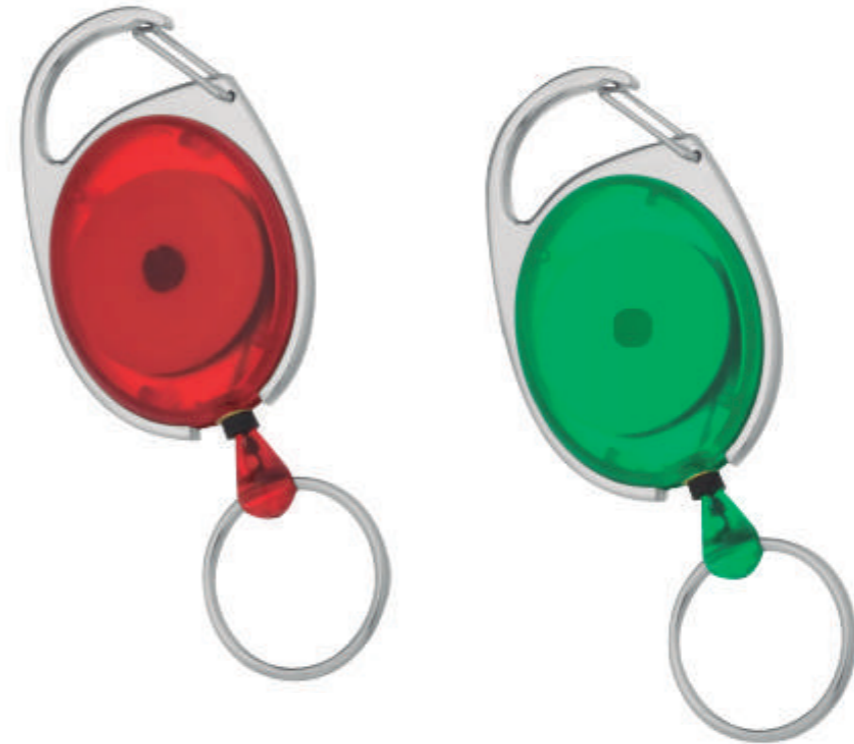

3.1 x 1 cm.

Colores Blanco Sólido, Negro Sólido, Azul Traslúcido, Rojo Traslúcido, Verde Traslúcido, Negro Traslúcido.

A15

Lanyard Reflectante

Lanyard Reflectante Plateado.
Reverso polyester negro de 2 cm de ancho,
con terminación mosquetón metálico.
2 x 100 cm.
Color Plata.

A16

Llavero-Lanyard Mosquetón

Llavero-Lanyard de polyester, con anillo porta-llaves y
mosquetón metálicos grandes.
Ancho Lanyard: 2 cm.
Colores Plata, Azul, Rojo, Negro.

LLAVEROS

A19

Llavero Mosquetón y Extensor

Llavero con Mosquetón y extensor retráctil, en color traslúcido.
3.4 x 8.6 x 1 cm.
Color Azul, Rojo, Verde, Negro.

LANYARDS

A32

Lanyard Porta-Credencial

Lanyard Porta-Credencial clásico de polyester liso de 1.5 cm de ancho para sublimación, con terminal pinza metálica.

Producto de 2ª Selección.

1.5 x 100 cm.

Colore Blanco.

PULSERAS

K50

Pulsera de Silicona 3 Luces LED

Pulsera de Silicona blanca, con 3 luces LED blancas. Función luminosa fija y estroboscópica. Ideal para deportistas. Presentación en cajita de cartulina blanca.