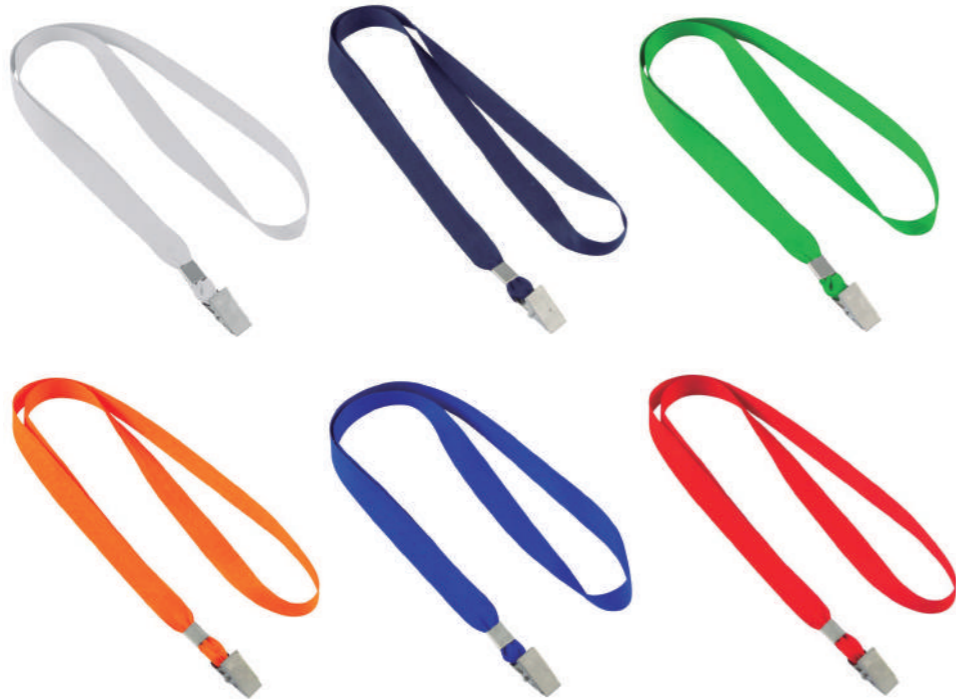

3.1 x 1 cm.

Colores Blanco Sólido, Negro Sólido, Azul Traslúcido, Rojo Traslúcido, Verde Traslúcido, Negro Traslúcido.

A15

Lanyard Reflectante

Lanyard Reflectante Plateado.
Reverso polyester negro de 2 cm de ancho,
con terminación mosquetón metálico.
2 x 100 cm.
Color Plata.

A16

Llavero-Lanyard Mosquetón

Llavero-Lanyard de polyester, con anillo porta-llaves y
mosquetón metálicos grandes.
Ancho Lanyard: 2 cm.
Colores Plata, Azul, Rojo, Negro.

LLAVEROS

A19

Llavero Mosquetón y Extensor

Llavero con Mosquetón y extensor retráctil, en color traslúcido.
3.4 x 8.6 x 1 cm.
Color Azul, Rojo, Verde, Negro.

LANYARDS

A32

Lanyard Porta-Credencial

Lanyard Porta-Credencial clásico de polyester liso de 1.5 cm de ancho para sublimación, con terminal pinza metálica.

Colores Blanco, Azulino, Rojo, Naranja, Verde, Azul Marino .

A33

Lanyard Simple Texturado

Lanyard Porta-Credencial de Polyester texturado de 2cm. de ancho, con Mosquetón Metálico. 2 x 90 cm.

Colores Blanco, Naranja, Azulino, Rojo, Negro.